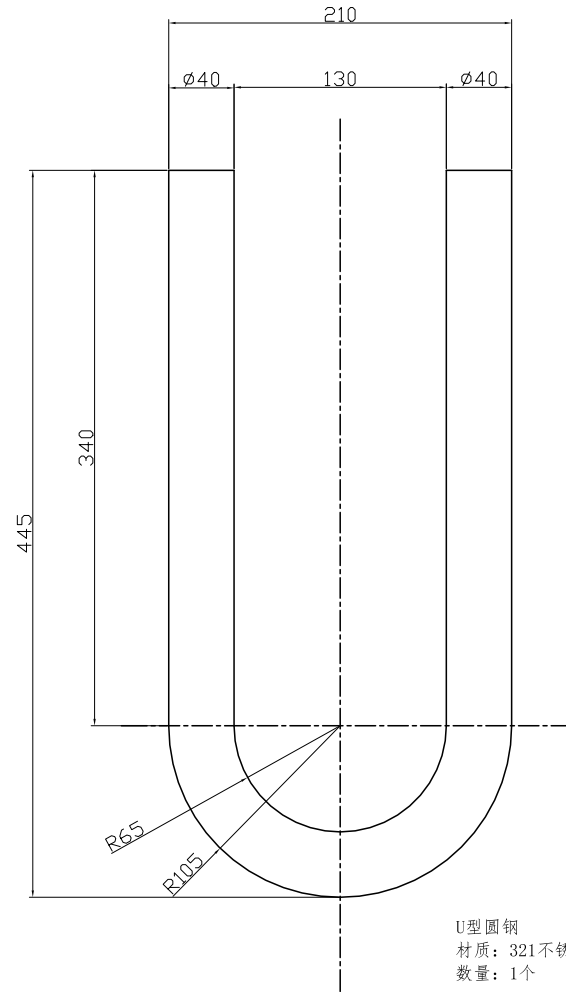

不锈钢板
 材质: 321不锈钢
 数量: 1个
 去毛刺

U型圆钢
 材质: 321不锈钢
 数量: 1个

| | | | | | | |
|----|--|--|---------|-----|------|-------------|
| 批准 | | | 阳极吊架零件图 | | 图号 | |
| 审核 | | | | | 所属图号 | |
| 设计 | | | 比例 | 1:1 | 材料 | 张家港联合铜业有限公司 |
| 制图 | | | 单重 | | 数量 | 共 1 张 第 1 张 |