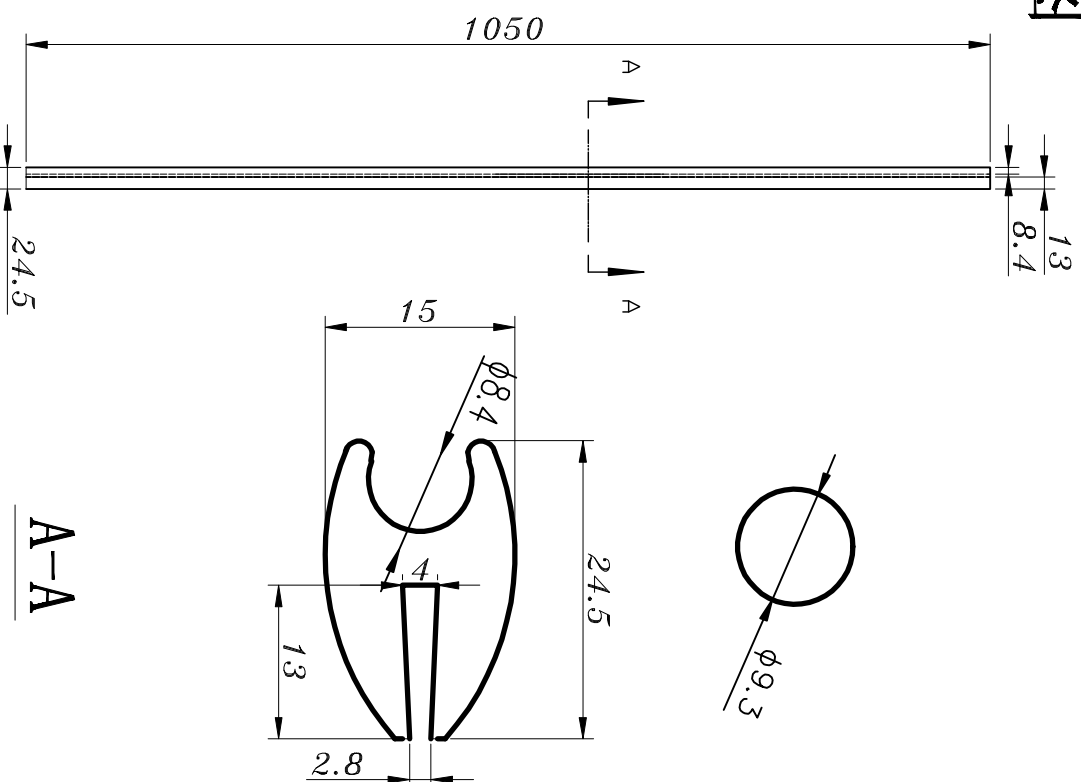

# 夹边条示意图

该图纸仅供参考，具体以实物为准

一块钛种板有三件夹边条，其中两件长度为1050mm，一件长度为800mm，成套配张紧棒。

- 1、要求材质为pppo高分子材料
- 2、要求耐高温、耐酸、防腐蚀
- 3、该图纸仅供参考具体以实物为准