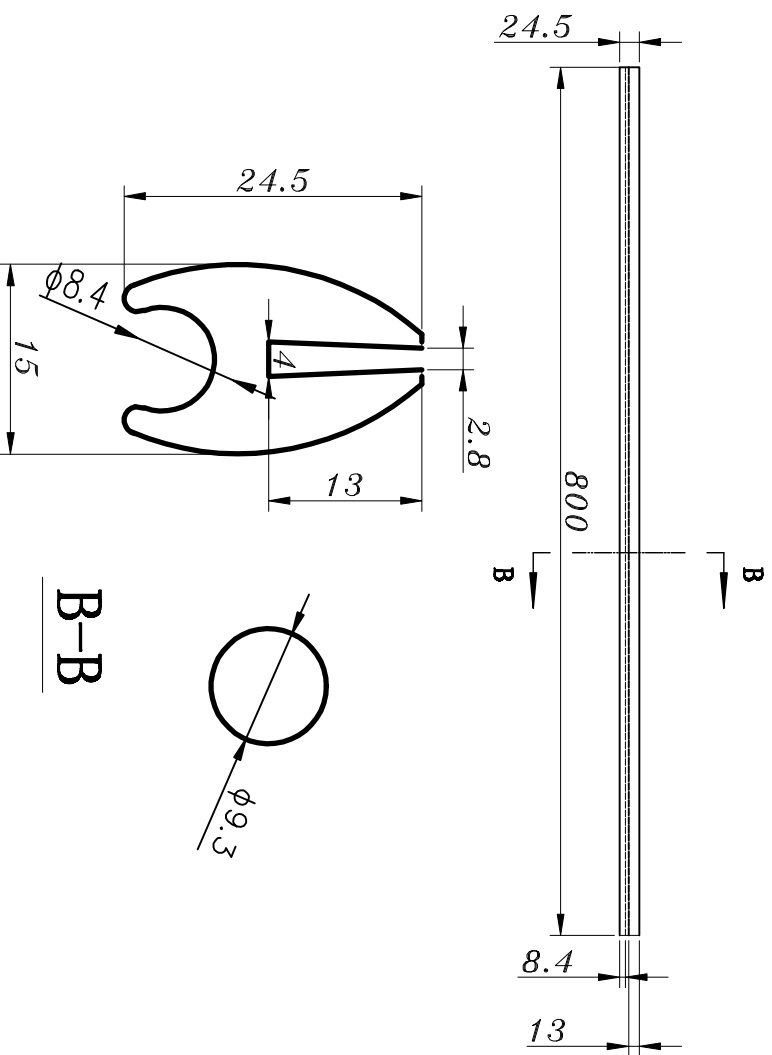

# 夹边条示意图

该图纸仅供参考，具体以实物为准

一块钛种板有三件夹边条，其中两件长度为1050mm，一件长度为800mm，成套配张紧棒。

- 1、要求材质为pppo高分子材料
- 2、要求耐高温、耐酸、防腐蚀
- 3、该图纸仅供参考具体以实物为准